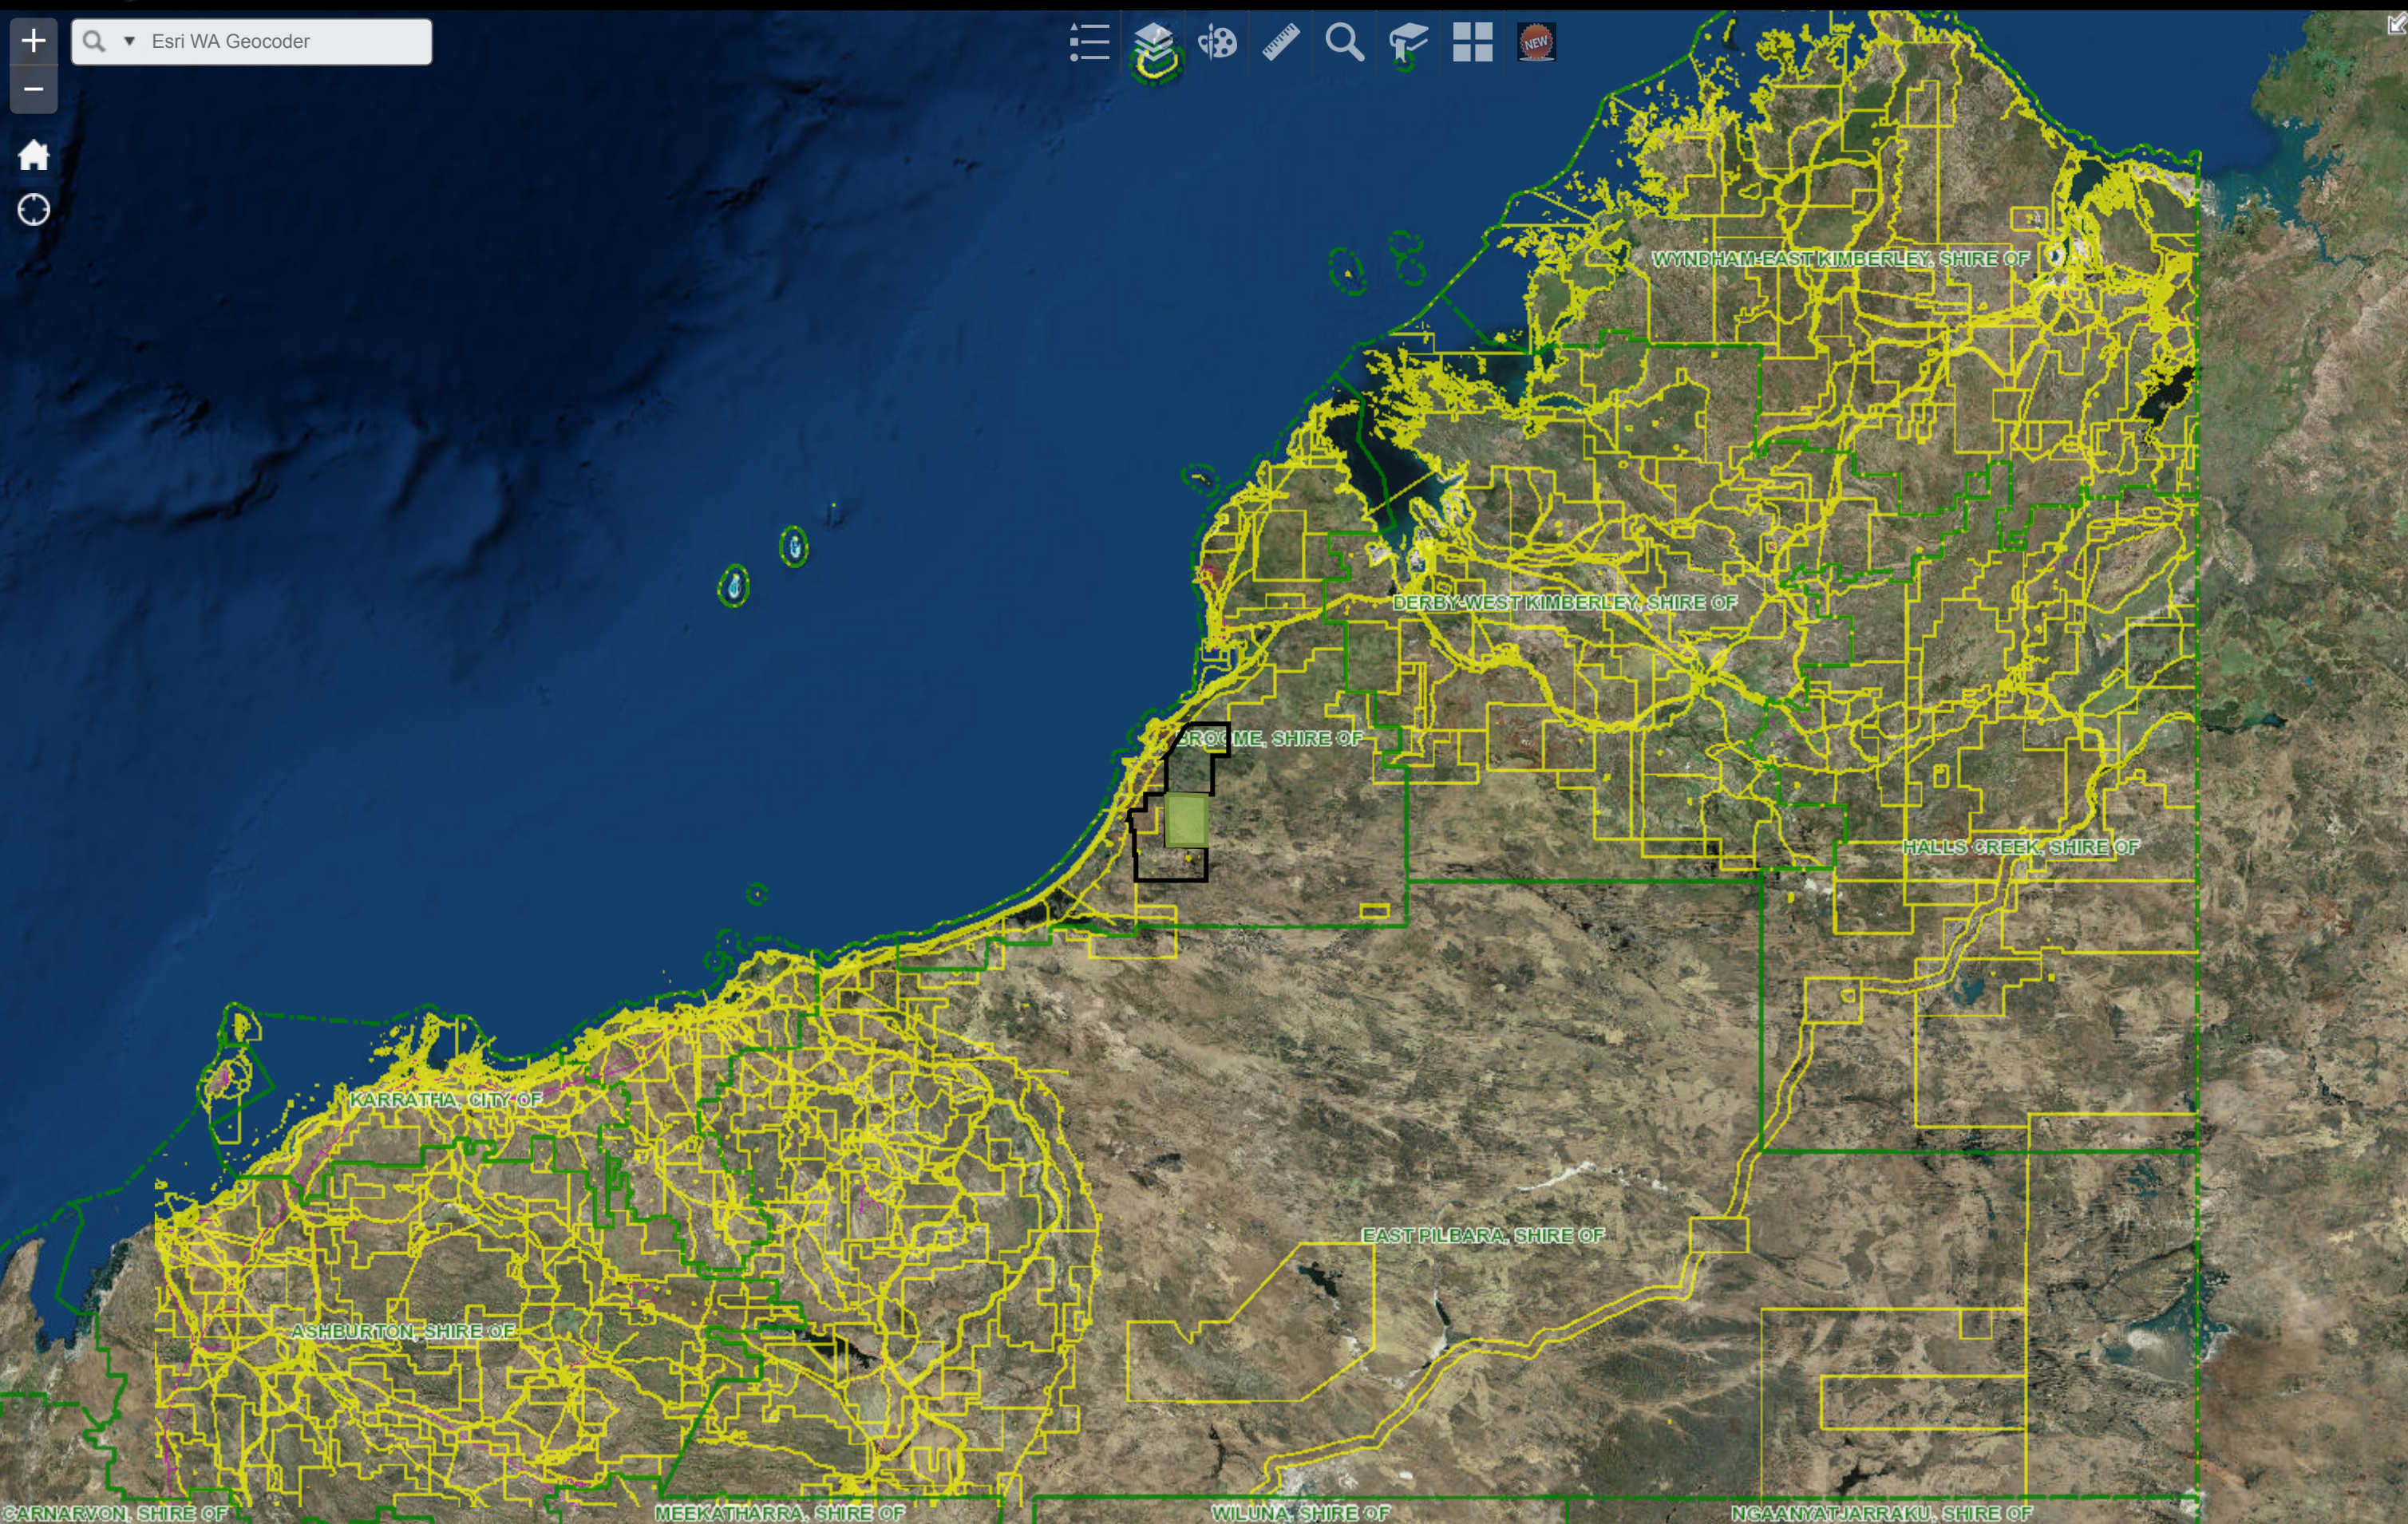

Esri WA Geocoder

100km

-18.522 121.052 Degrees