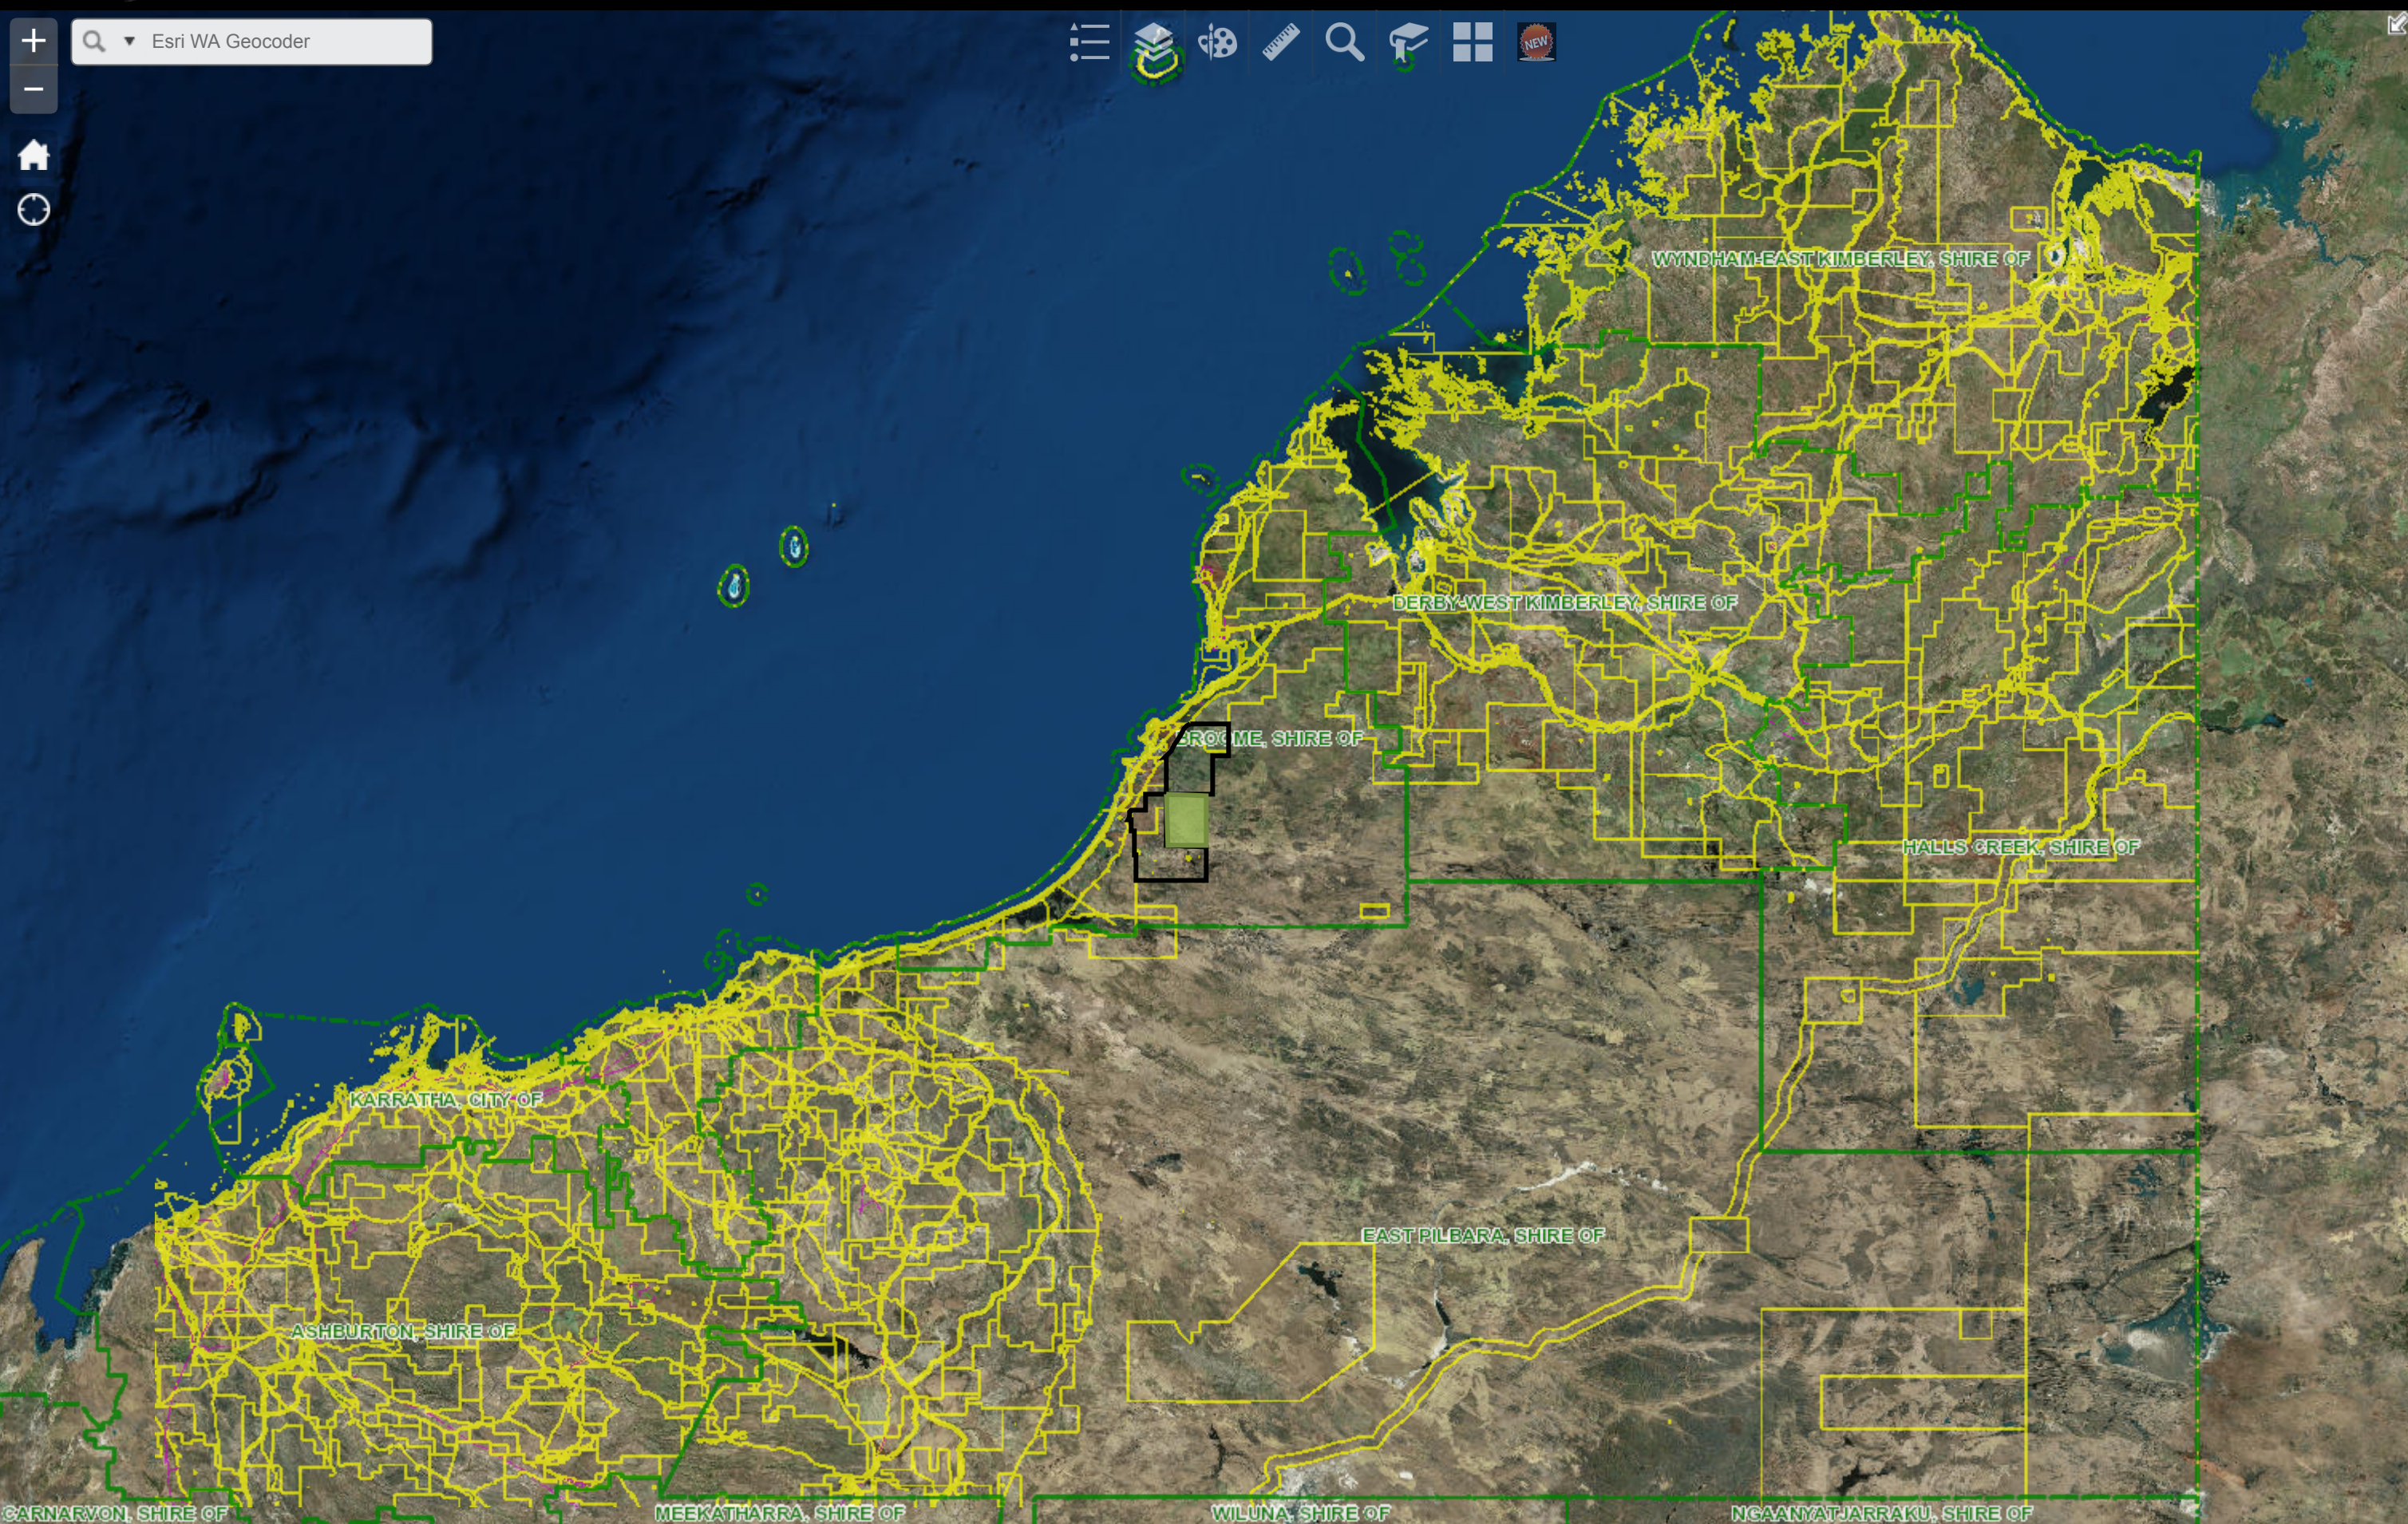

+  
-  
Esri WA Geocoder

100km

-18.522 121.052 Degrees